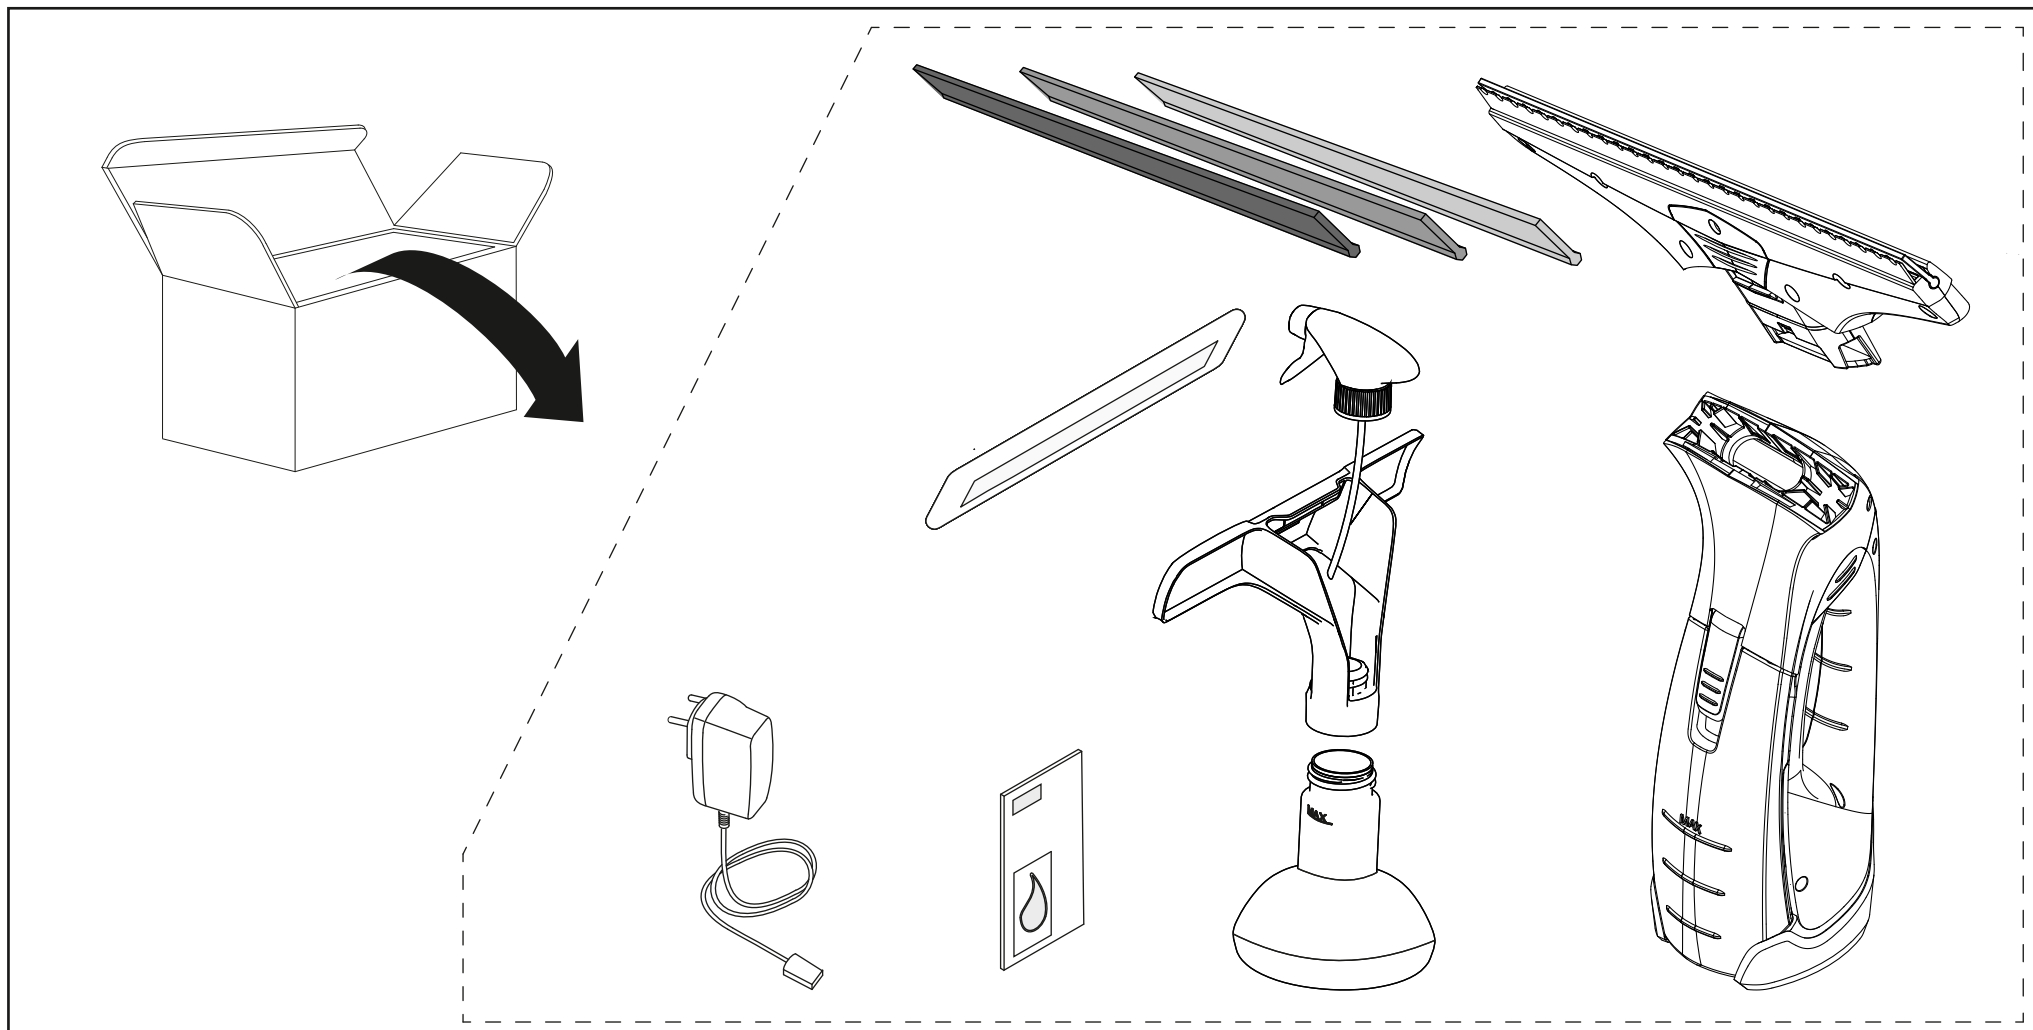

WV 2 Plus Multi Edition

	3,6 V 3,7 V		IPX4		0,6 kg
	10 W		100 ml		230 min
	5,5 V 600 mA		50 db(A)		35 min